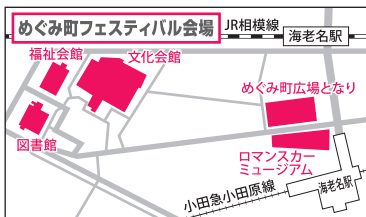

## めぐみ町広場となり& ロマンスカーミュージアム

青空の下で“アート”と“スポーツ”を楽しもこ!  
※「みんなの電車」展示は11/3(金・祝)～11/5(日)  
(3日間展示)・展示場所:文化会館1F展示コーナー

## おいでよ! えびなクッションフェスタ 2023

- ・サーカス
- ・大道芸
- ・ワークショップ  
ゼンタングル体験会  
美乃花 ホイップネックレス  
やってみよう! フラワーアレンジメント  
作って飾ろう! ペーパーフォトフレーム
- ・キッチンカー

### 文化会館

興奮のパフォーマンスや多彩なワークショップ!

手ぶらで  
書道

ボランティア  
体験

大道芸

子供  
アート

キッチンカー

EBINA CITY  
LIGHTS  
2023

## ●めぐみ町フェスティバル会場へのアクセス

- JR相模線「海老名駅」  
東口より……………徒歩1分～
- 小田急小田原線・相鉄線  
「海老名駅」西口より……………徒歩1分～

※駐車場は大変混み合います。駐車台数にも限りがあるため、ご来場の際は公共交通機関をご利用ください。